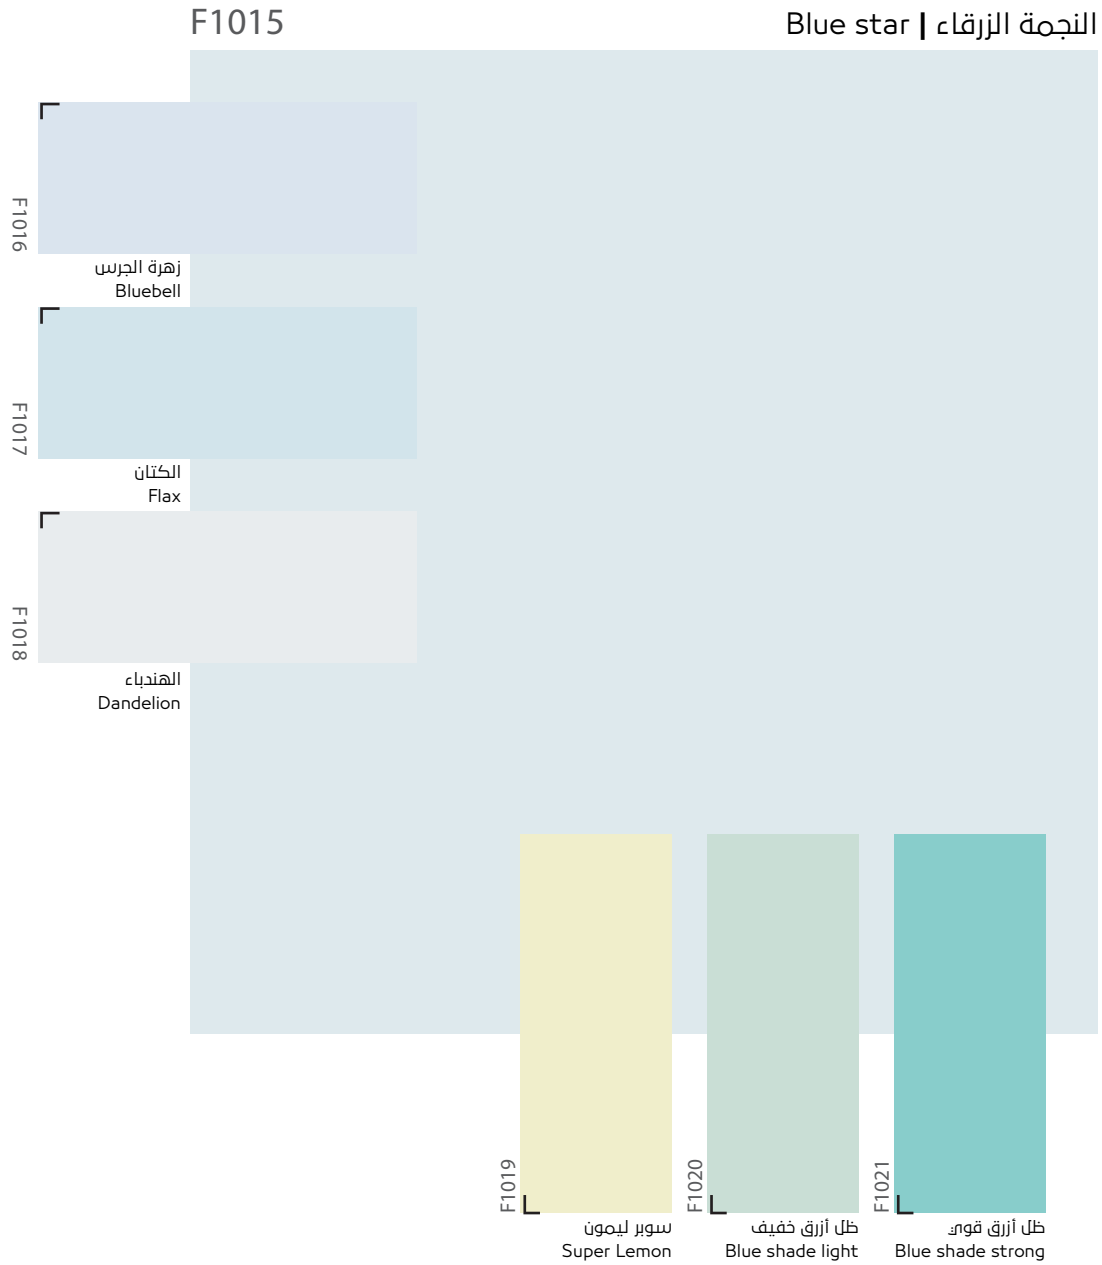

Idea & Color..

Choose these colors for furnature, curtains, or diffrent flooring for color plan

Natural Colors100%

فكرة ولون..

اختر الأثاث أو الستائر أو الأرضيات بأحد هذه الألوان لإعطاء الخطة اللونية تكاملاً

ألوان طبيعية 100%