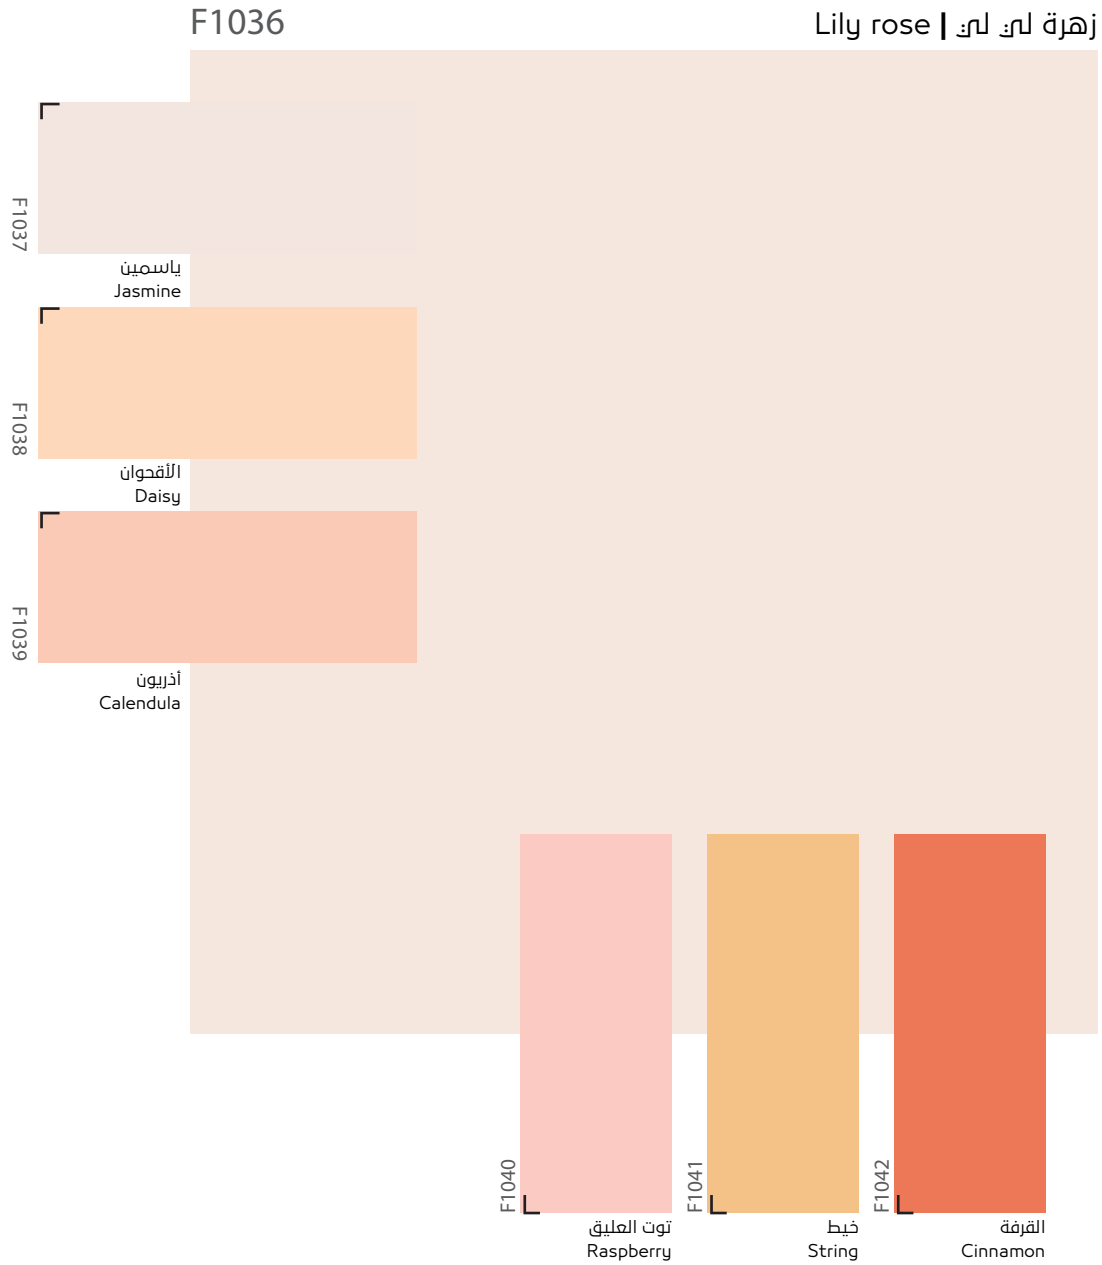

Idea & Color..

Choose these colors for furnature, curtains,
or diffrent flooring for color plan

Natural Colors100%

فكرة ولون..

اختر الأثاث أو الستائر أو الأرضيات بأحد هذه الألوان
لإعطاء الخطة اللونية تكاملاً

ألوان طبيعية 100%